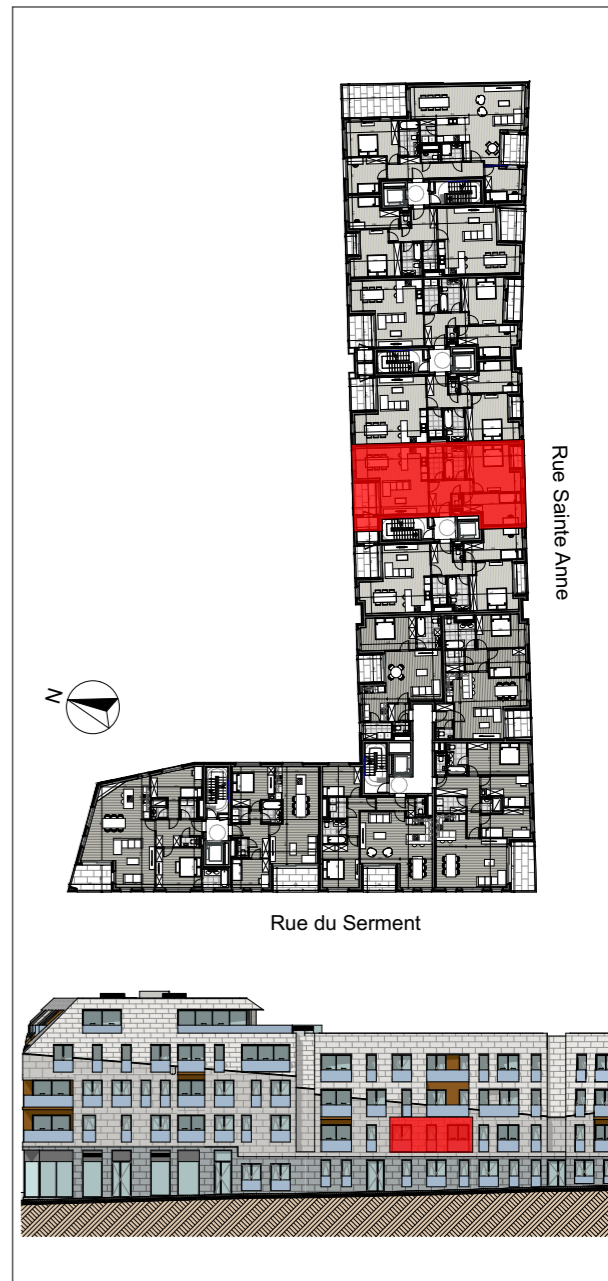

BELLECOUR

Rue du Serment - rue Saint Anne - rue Jules Hans;  
1420 Braine l'Alleud; Belgique.  
www. ....be (en route)

### JASPERS-EYERS ARCHITECTS

Hoogstraat 139 - 1000 Brussel  
tel: 02 514 04 96 - fax: 02 514 04 93

Les surfaces et les cotes sont donnés à titre indicatif sur base des mesures du gros-oeuvre.  
Le mobilier est donné à titre indicatif. Aucun droit ne peut découler de ce document.

<b>A1.08</b>	Etage: +1	Echelle: 1:50
	Type: 2 chambres	
	Surf. brute appart: 101 m <sup>2</sup>	
	Surf. brute terrasse: 6 m <sup>2</sup> + 2m <sup>2</sup>	
	Surf. brute stockage: 4m <sup>2</sup>	17-06-2020