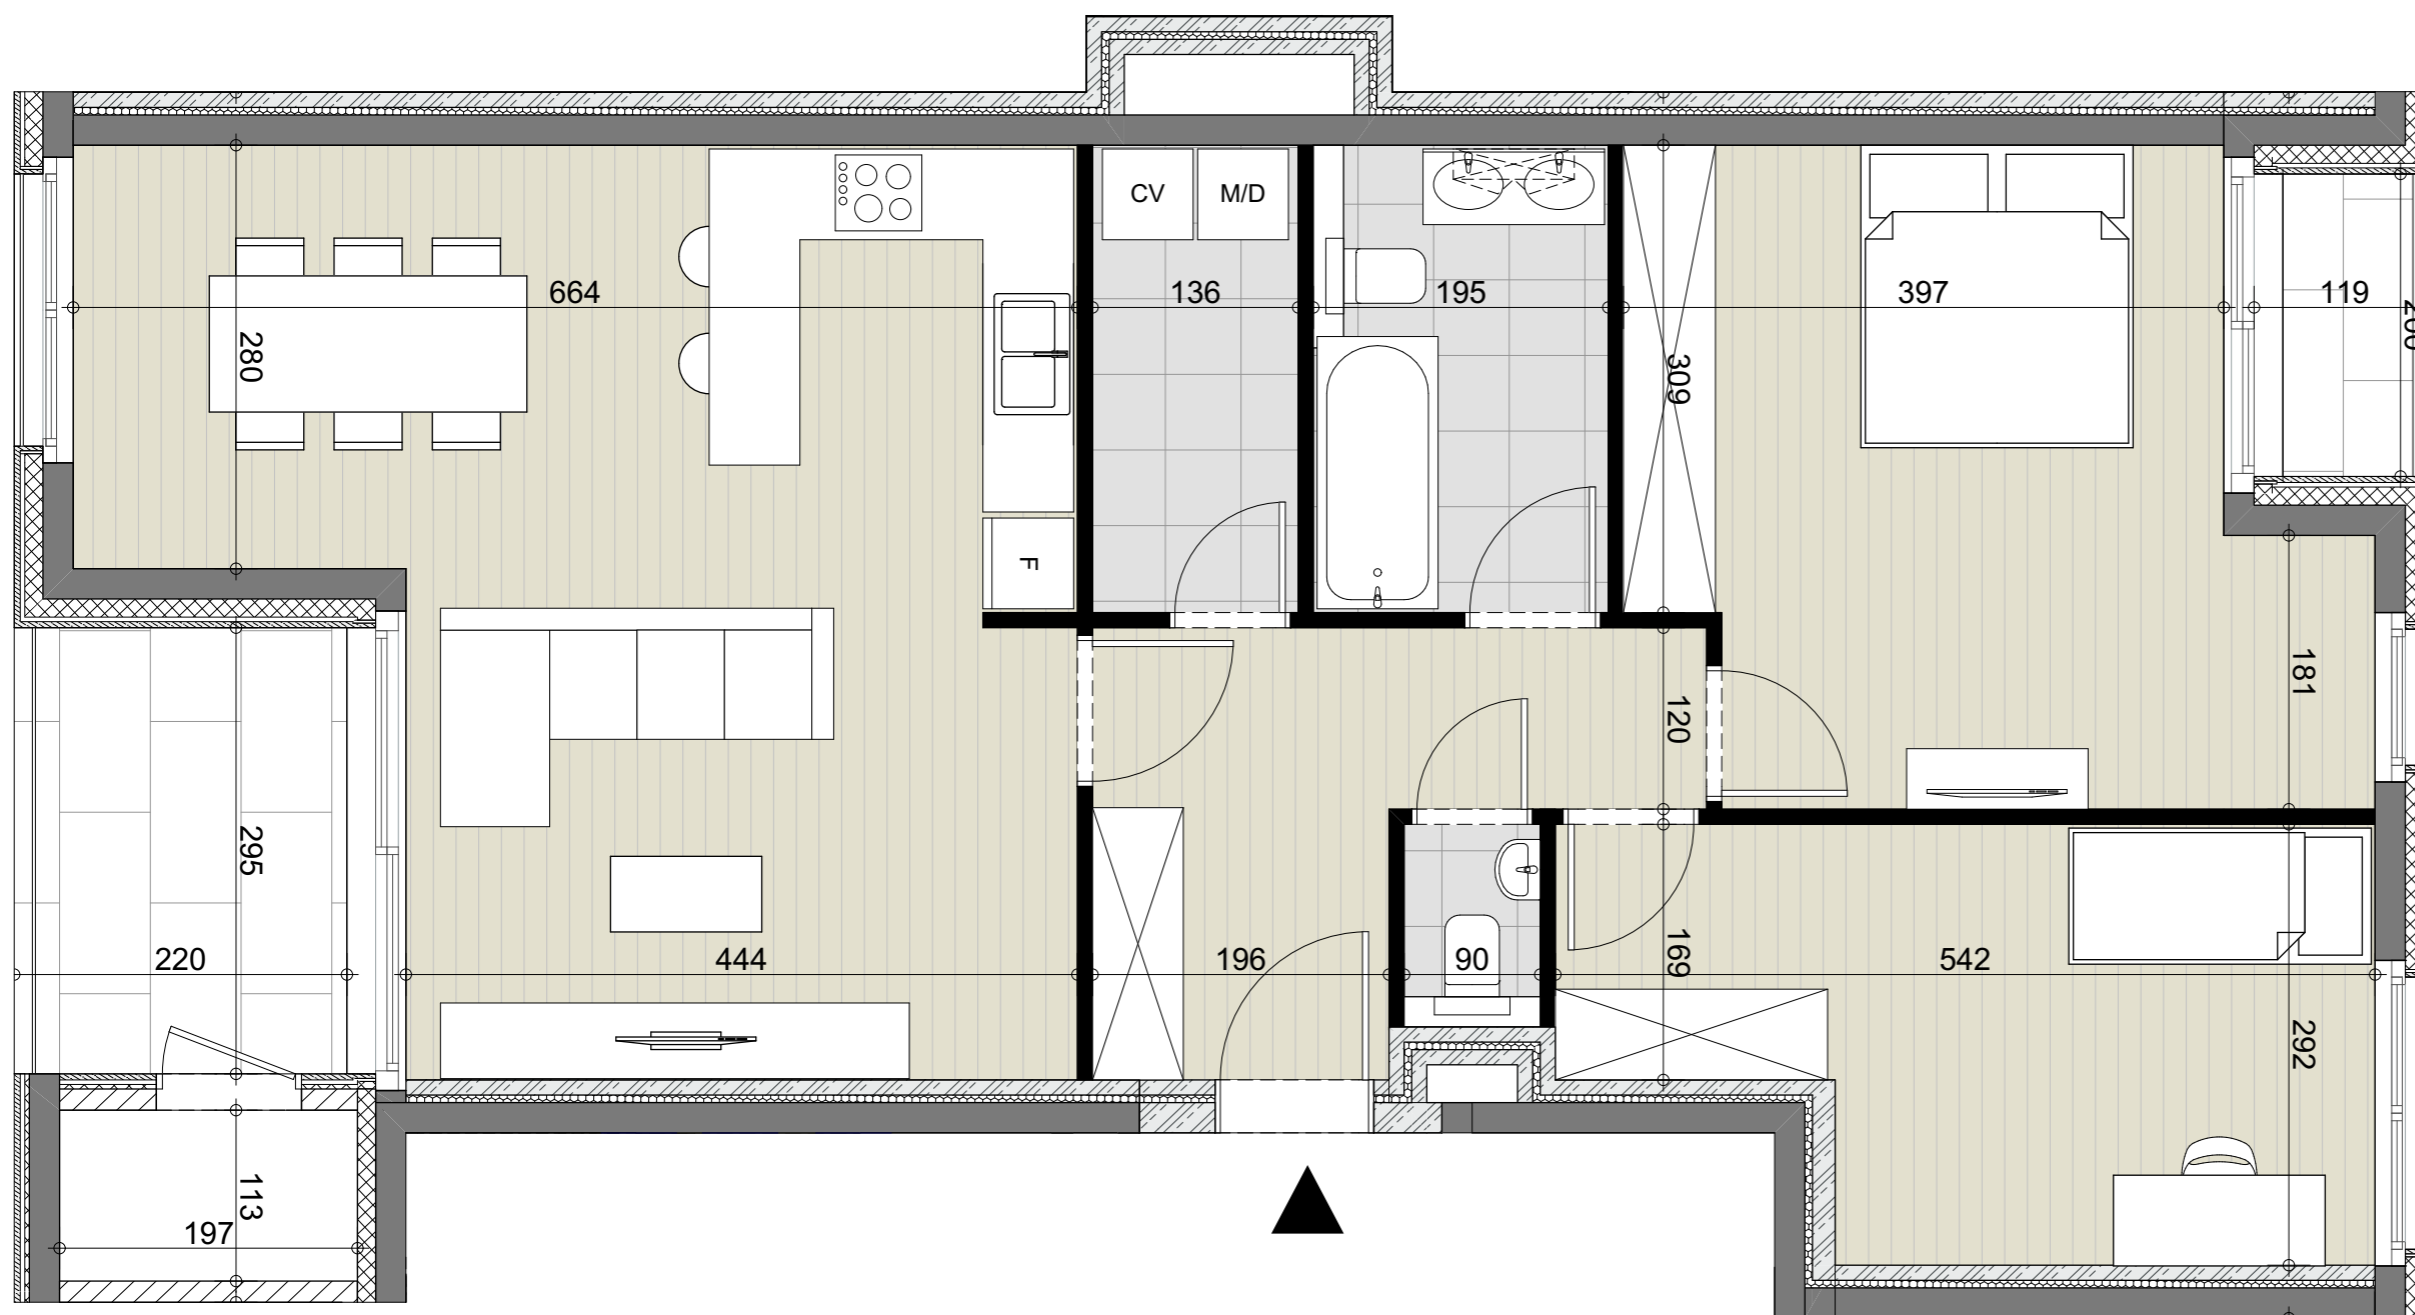

BELLECOUR

Rue du Serment - rue Saint Anne - rue Jules Hans;  
1420 Braine l'Alleud; Belgique.  
www. ....be (en route)

### JASPERS-EYERS ARCHITECTS

Hoogstraat 139 - 1000 Brussel  
tel: 02 514 04 96 - fax: 02 514 04 93

Les surfaces et les cotes sont donnés à titre indicatif sur base des mesures du gros-oeuvre.  
Le mobilier est donné à titre indicatif. Aucun droit ne peut découler de ce document.

<b>A1.08</b>	Etage: +1	Echelle: 1:50
	Type: 2 chambres	
	Surf. brute appart: 101 m <sup>2</sup>	
	Surf. brute terrasse: 6 m <sup>2</sup> + 2m <sup>2</sup>	
	Surf. brute stockage: 4m <sup>2</sup>	17-06-2020